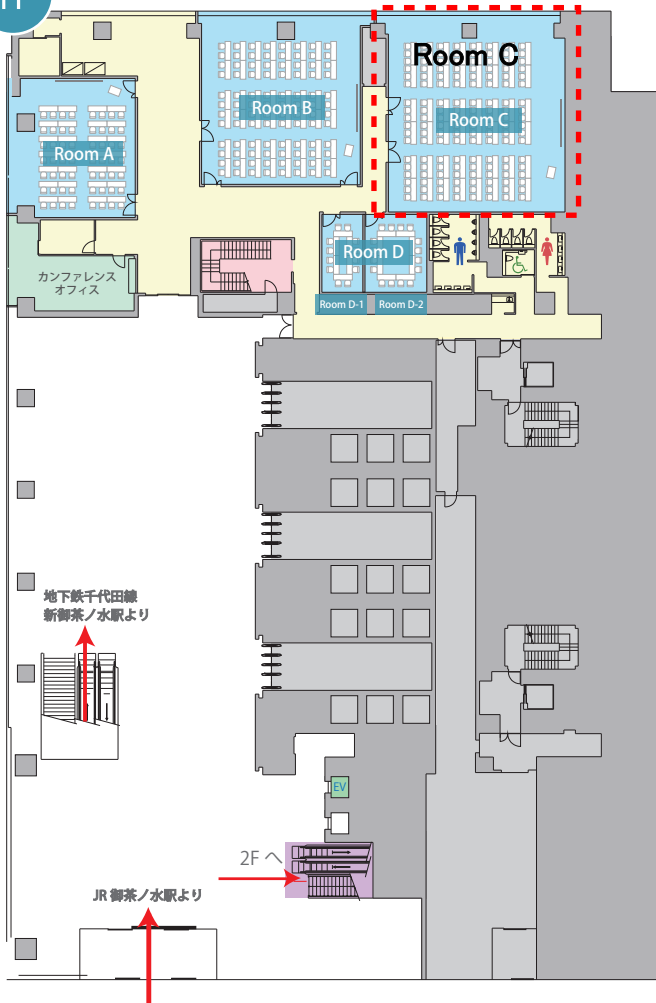

1F

地下鉄千代田線
新御茶ノ水駅より

JR 御茶ノ水駅より

2Fへ