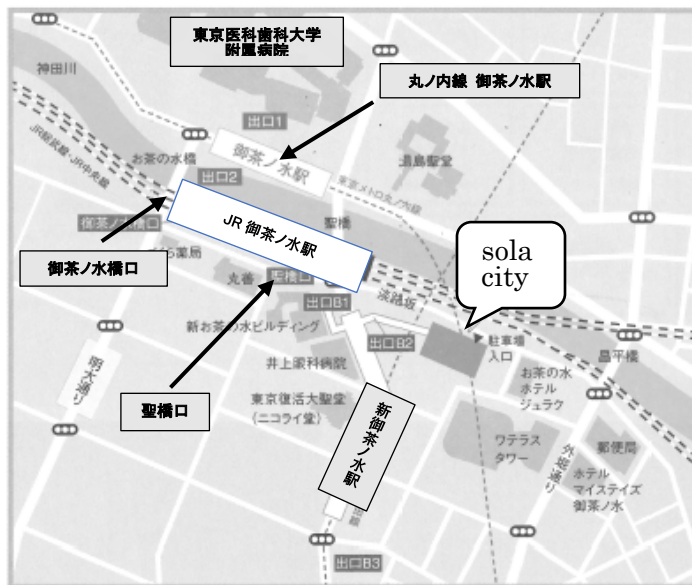

# 御茶ノ水 ソラシティ案内図

## ACCESS

「御茶ノ水」は JR 中央線で東京駅から約 4 分の場所に位置し、会場へは直結を含む 4 駅 5 路線を使ってアクセスが可能。  
 JR 御茶ノ水駅聖橋口（東京駅寄り）下車が最も便利。  
 東京メトロ「新御茶ノ水」駅とはソラシティビル地下 1 階で連結。

### [最寄り駅]

JR 総武線・中央線  
 御茶ノ水駅 聖橋口 徒歩 1分  
 東京メトロ千代田線  
 新御茶ノ水駅 B2 番出口  
 徒歩 2分 (直結)