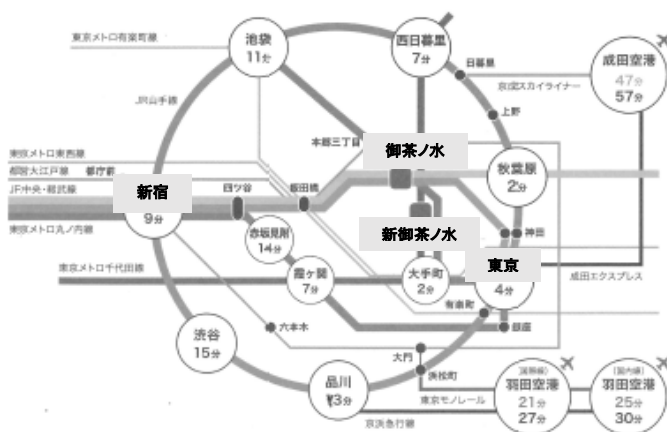

# 御茶ノ水 ソラシティ案内図

## ACCESS

「御茶ノ水」は JR 中央線で東京駅から約 4 分の場所に位置し、会場へは直結を含む 4 駅 5 路線を使ってアクセスが可能。  
 JR 御茶ノ水駅聖橋口（東京駅寄り）下車が最も便利。  
 東京メトロ「新御茶ノ水」駅とはソラシティビル地下 1 階で連結。