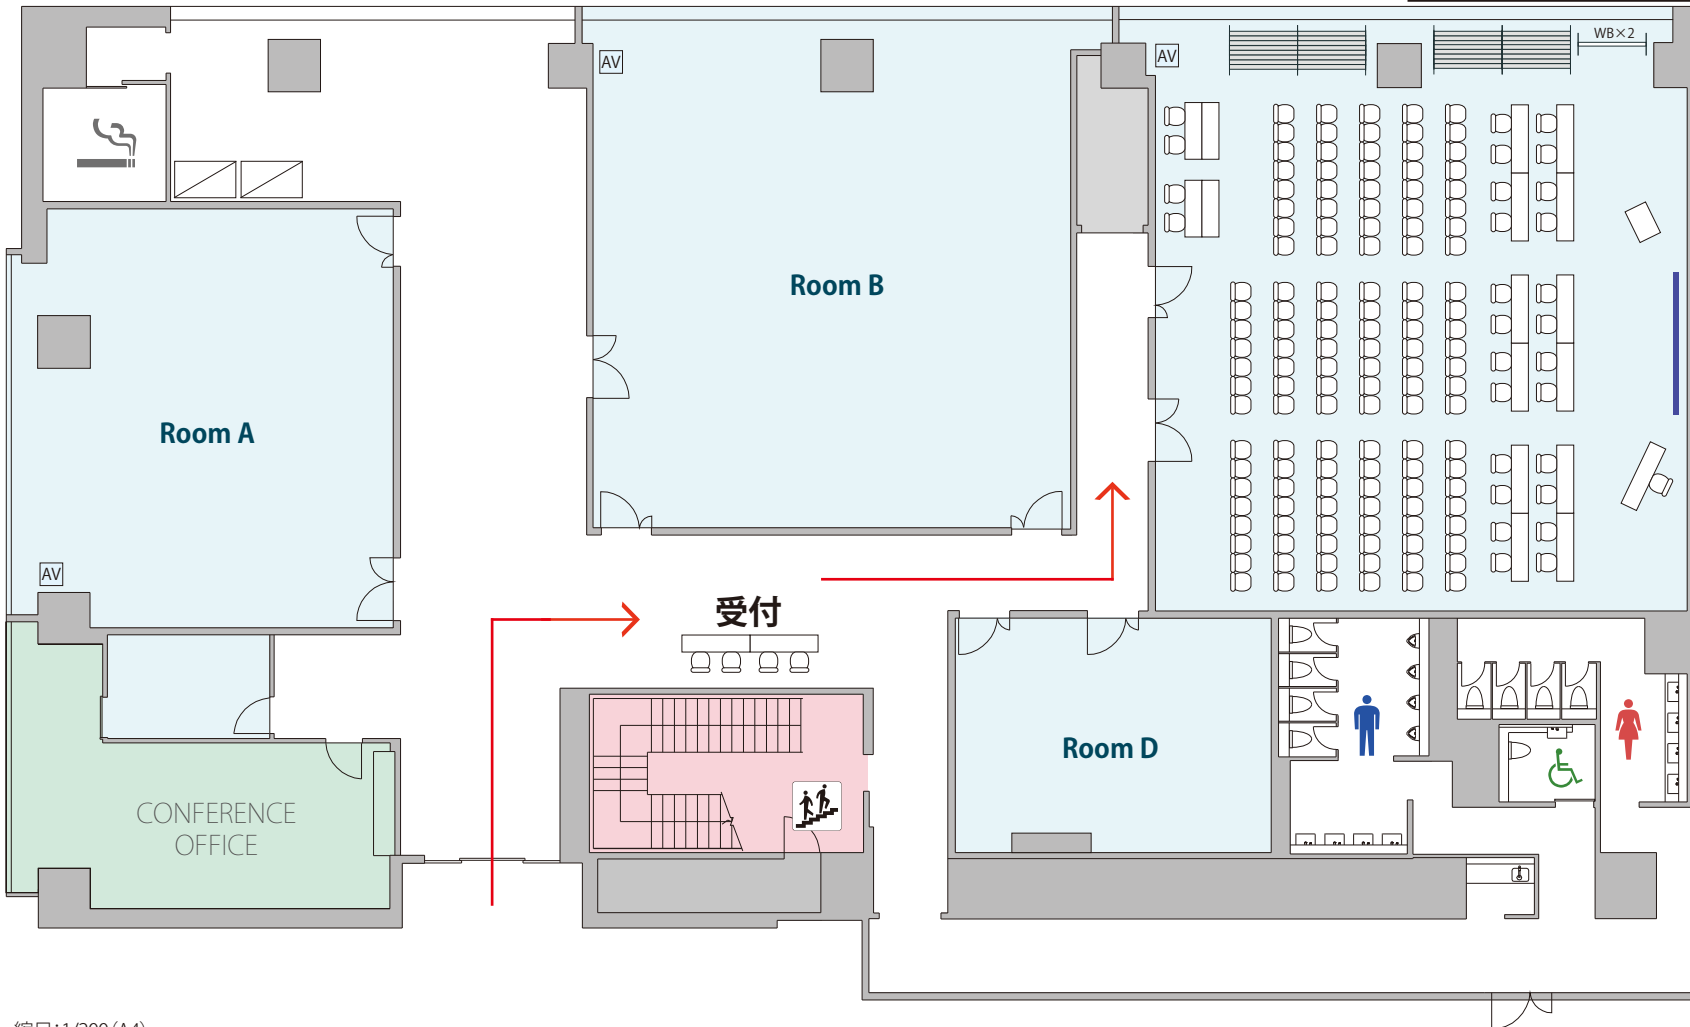

# Room C

スクール形式： 24 席
シアター形式： 130 席
計 154 席

縮尺:1/200 (A4)