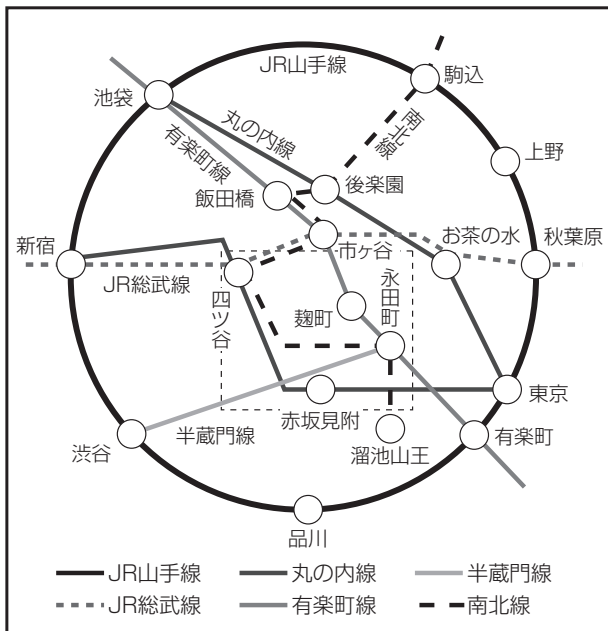

【会場案内図】

都市センターホテル

〒102-0093 東京都千代田区平河町2-4-1

TEL 03-3265-8211

会場周辺図

路線図

交通機関と所要時間

◆地下鉄

- 麹町駅(有楽町線)半蔵門方面1番出口より徒歩約4分
- 永田町駅(有楽町線・半蔵門線)9b番出口より徒歩約3分
- 永田町駅(南北線)9b番出口より徒歩約3分
- 赤坂見附駅(丸の内線・銀座線)D出口より徒歩約8分

◆JR

- 四ツ谷駅麹町口より徒歩約14分

◆都バス

- 平河町二丁目「都市センター前」
(新橋駅⇄市ヶ谷駅⇄小滝橋車庫前)下車

◆首都高速

- 霞ヶ関出口より5分