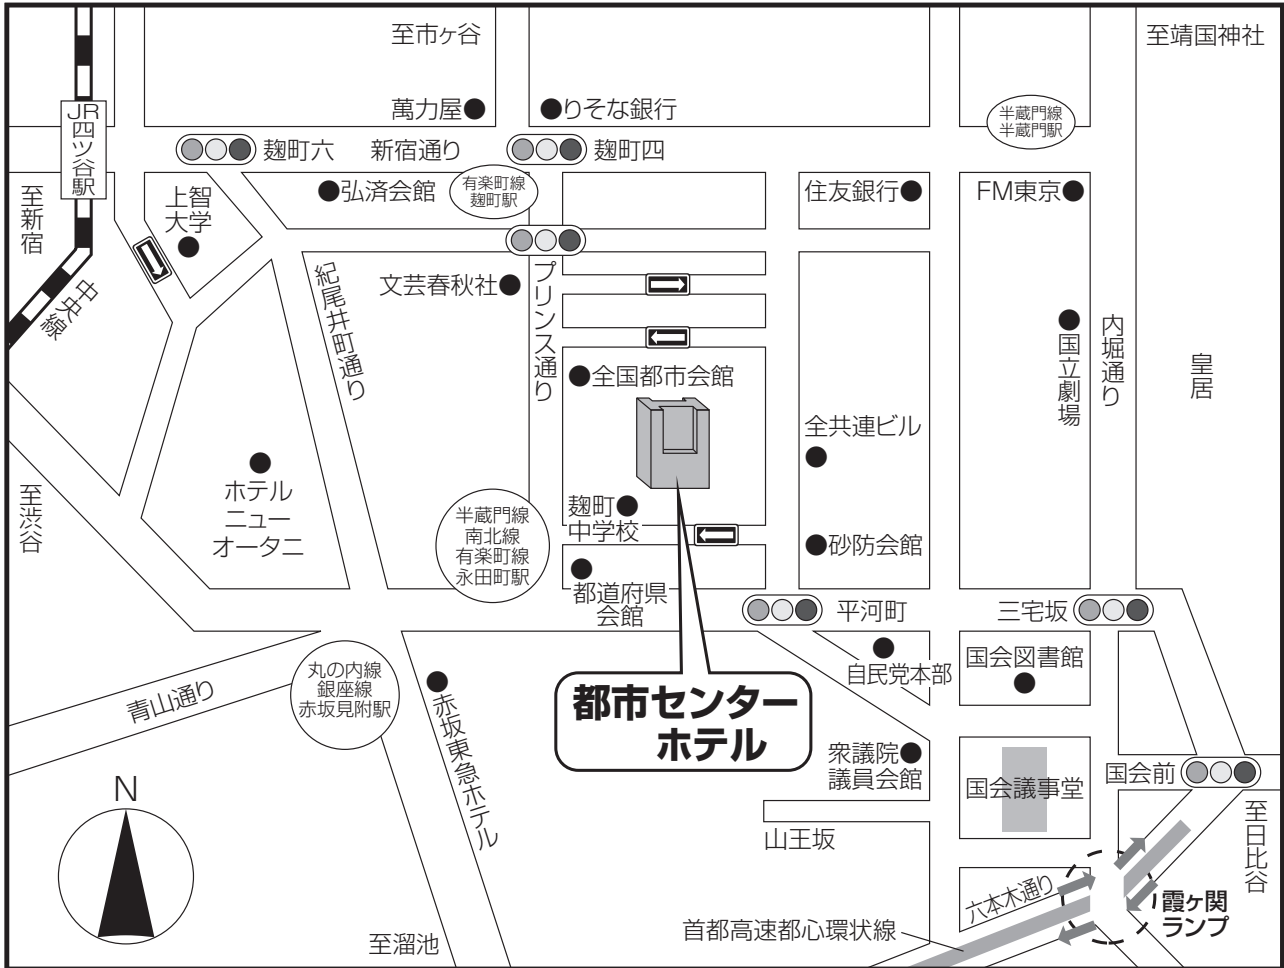

【会場案内図】

都市センターホテル

〒102-0093 東京都千代田区平河町2-4-1

TEL 03-3265-8211

会場周辺図

路線図

交通機関と所要時間

◆地下鉄

- 麹町駅(有楽町線)半蔵門方面1番出口より徒歩約4分
- 永田町駅(有楽町線・半蔵門線)9b番出口より徒歩約3分
- 永田町駅(南北線)9b番出口より徒歩約3分
- 赤坂見附駅(丸の内線・銀座線)D出口より徒歩約8分

◆JR

- 四ツ谷駅麹町口より徒歩約14分

◆都バス

- 平河町二丁目「都市センター前」
(新橋駅⇄市ヶ谷駅⇄小滝橋車庫前)下車

◆首都高速

- 霞ヶ関出口より5分